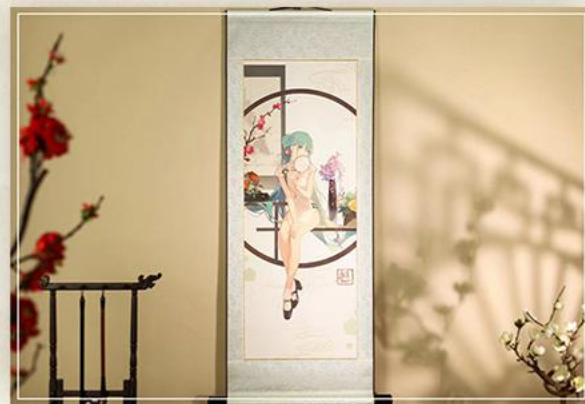

初音ミク

人気フィギュア「韶華」のイラスト
に基づき開発したグッズ

金属しおり

アクリルスタンド

PVCデスクマット

中国風タペストリー

初音ミク

ゲーミングキーキャップセット、限定金属キーキャップ、
ミニバズル扇風機、スニーカー