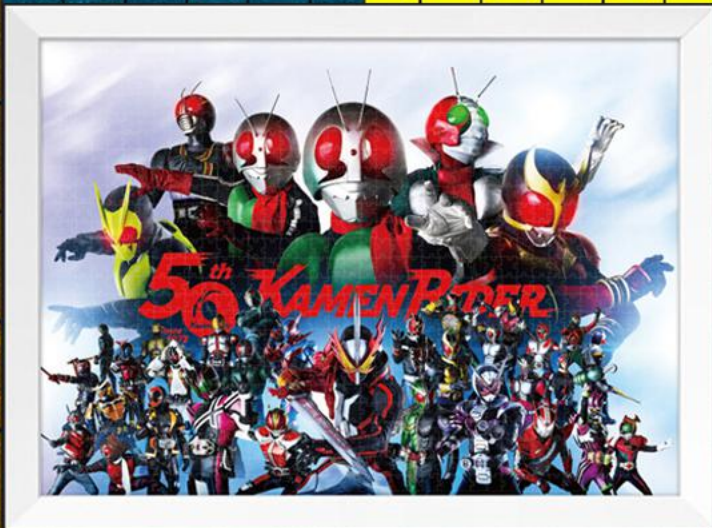

アスカ系 ▶

エヴァンゲリオン

機械式腕時計

初号機

电镀NERV标识

新世纪福音战士

エヴァンゲリオン × 海洋堂

【シン・エヴァンゲリオン劇場版】
綾波レイ(仮称) フィギュア

エヴァンゲリオン × GOOD SMILE COMPANY

【シン・エヴァンゲリオン劇場版】
1/7綾波レイ
ロングヘアVer.フィギュア

新発売商品

SCLA | BUSINESS SOLUTIONS

エヴァンゲリオン × Mega house

G.E.M.シリーズ【シン・エヴァンゲリオン劇場版】
綾波レイ フィギュア

仮面ライダー

パズル