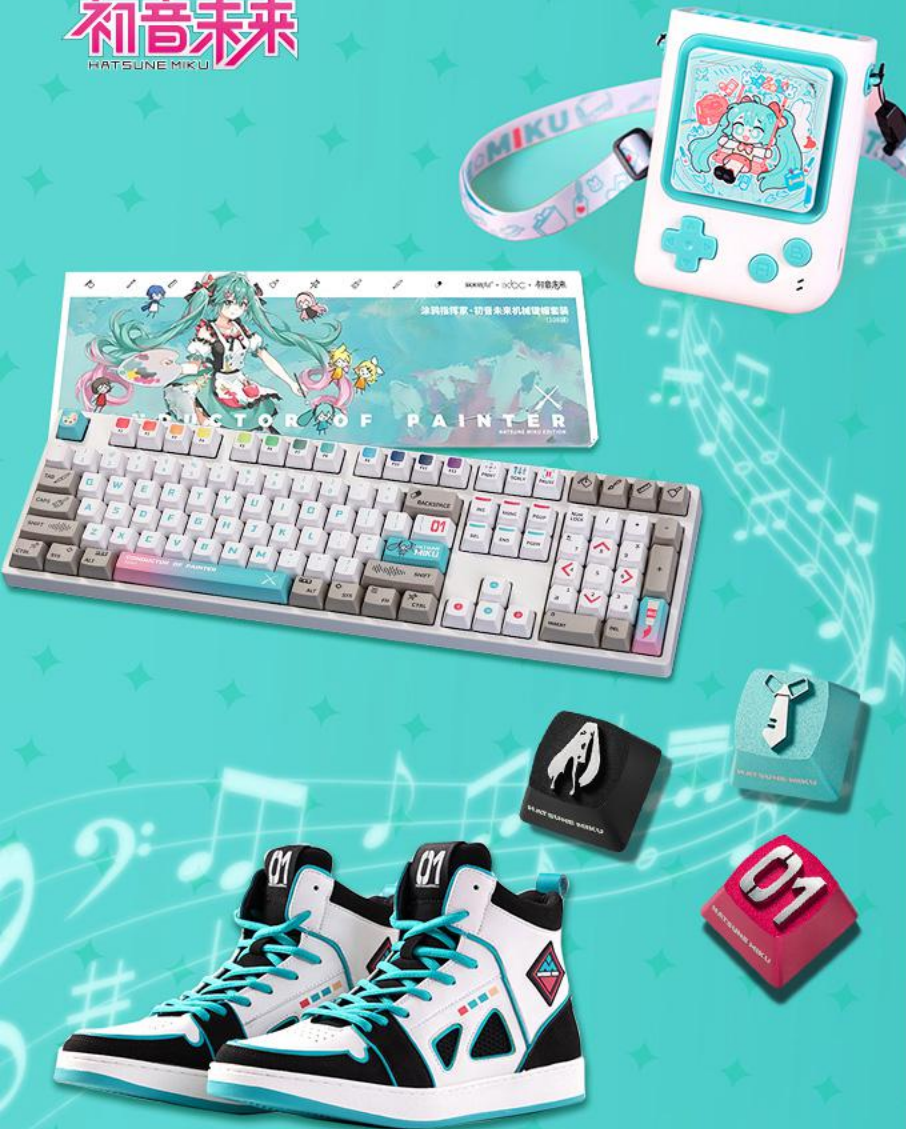

初音ミク

人気フィギュア「韶華」のイラスト
に基づき開発したグッズ

金属しおり

アクリルスタンド

PVCデスクマット

中国風タペストリー

初音ミク

ゲーミングキーキャップセット、限定金属キーキャップ、
ミニバズル扇風機、スニーカー

新発売商品

HATSUNE MIKU
Digital Stars 2022

Digital Stars 2022

初音ミク × HOBBYSTOCK

Digital Stars 2022オフィシャルグッズ & MIKU EXPO 2022オフィシャルグッズ

機械式腕時計

レイ系 ▶

◀ 初号機系

アスカ系 ▶

エヴァンゲリオン

機械式腕時計

初号機

电镀NERV标识

新世纪福音战士

エヴァンゲリオン × 海洋堂

【シン・エヴァンゲリオン劇場版】
綾波レイ(仮称) フィギュア