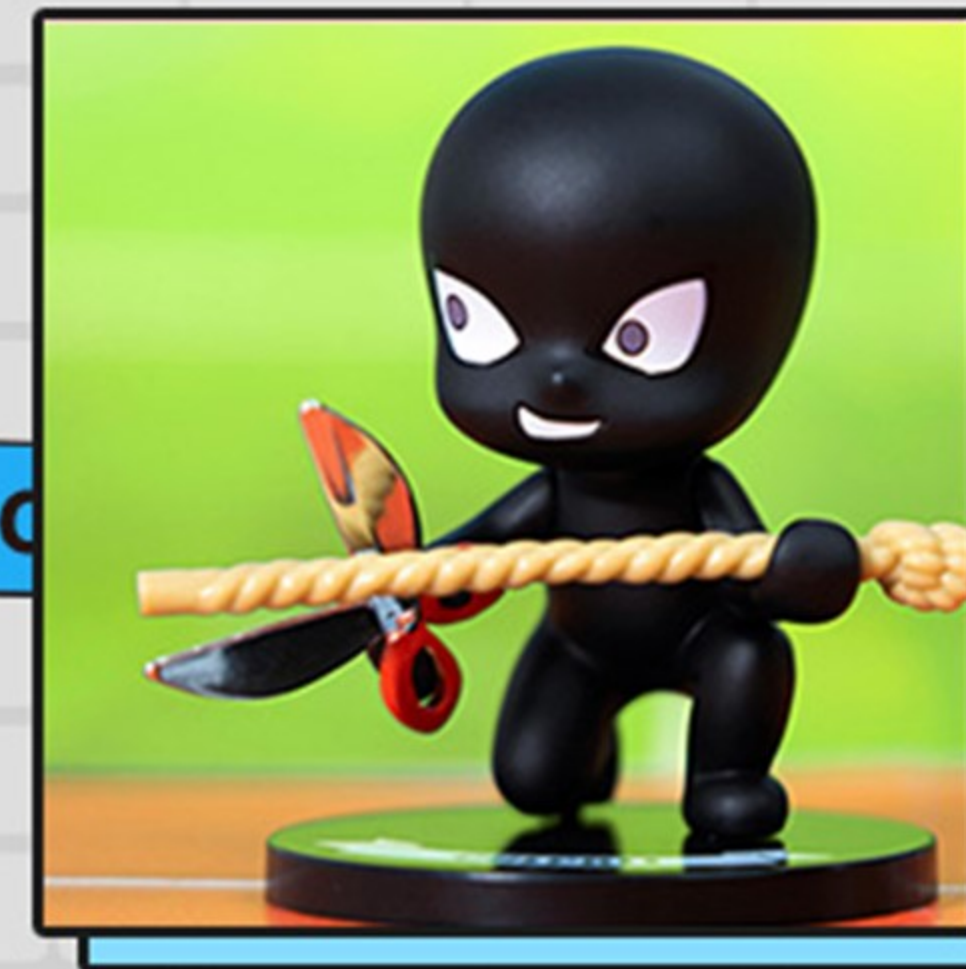

仮面ライダービジュアル誌50周年記念版

新発売商品

名偵探 **柯南**

名推理コレクションカード

綱引きシリーズブラインドボックス

新発売商品

名探偵 **柯南**

▲ 江戸川コナン