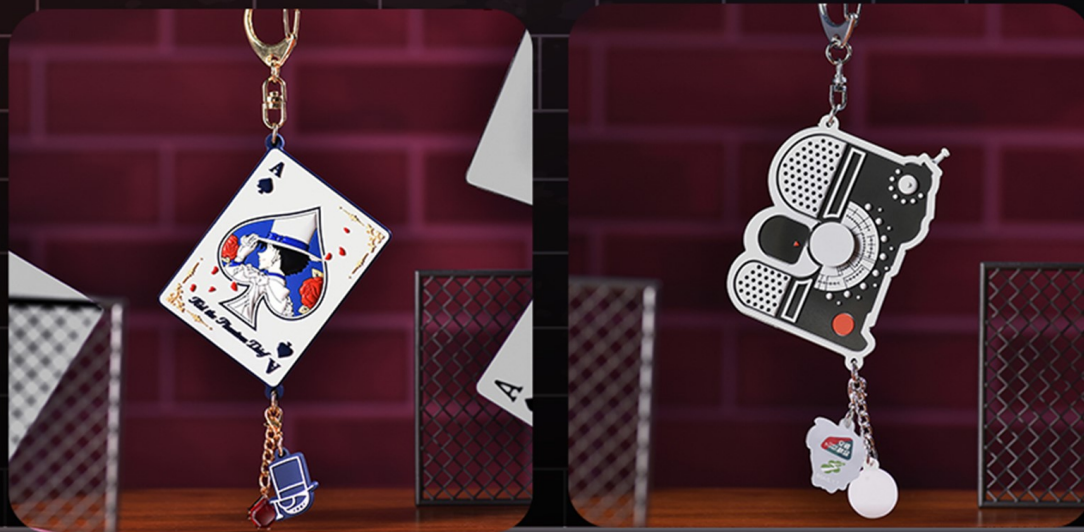

新品上市

名偵探 **柯南**

真相永远只有一个

DETECTIVE CONAN KEEP OUT

XR 6种

UR 7种

QR 12种

SSR 15种

SR 20种

R 20种

N 30种

本产品共7个种类, 110张卡牌

卡牌

交通卡