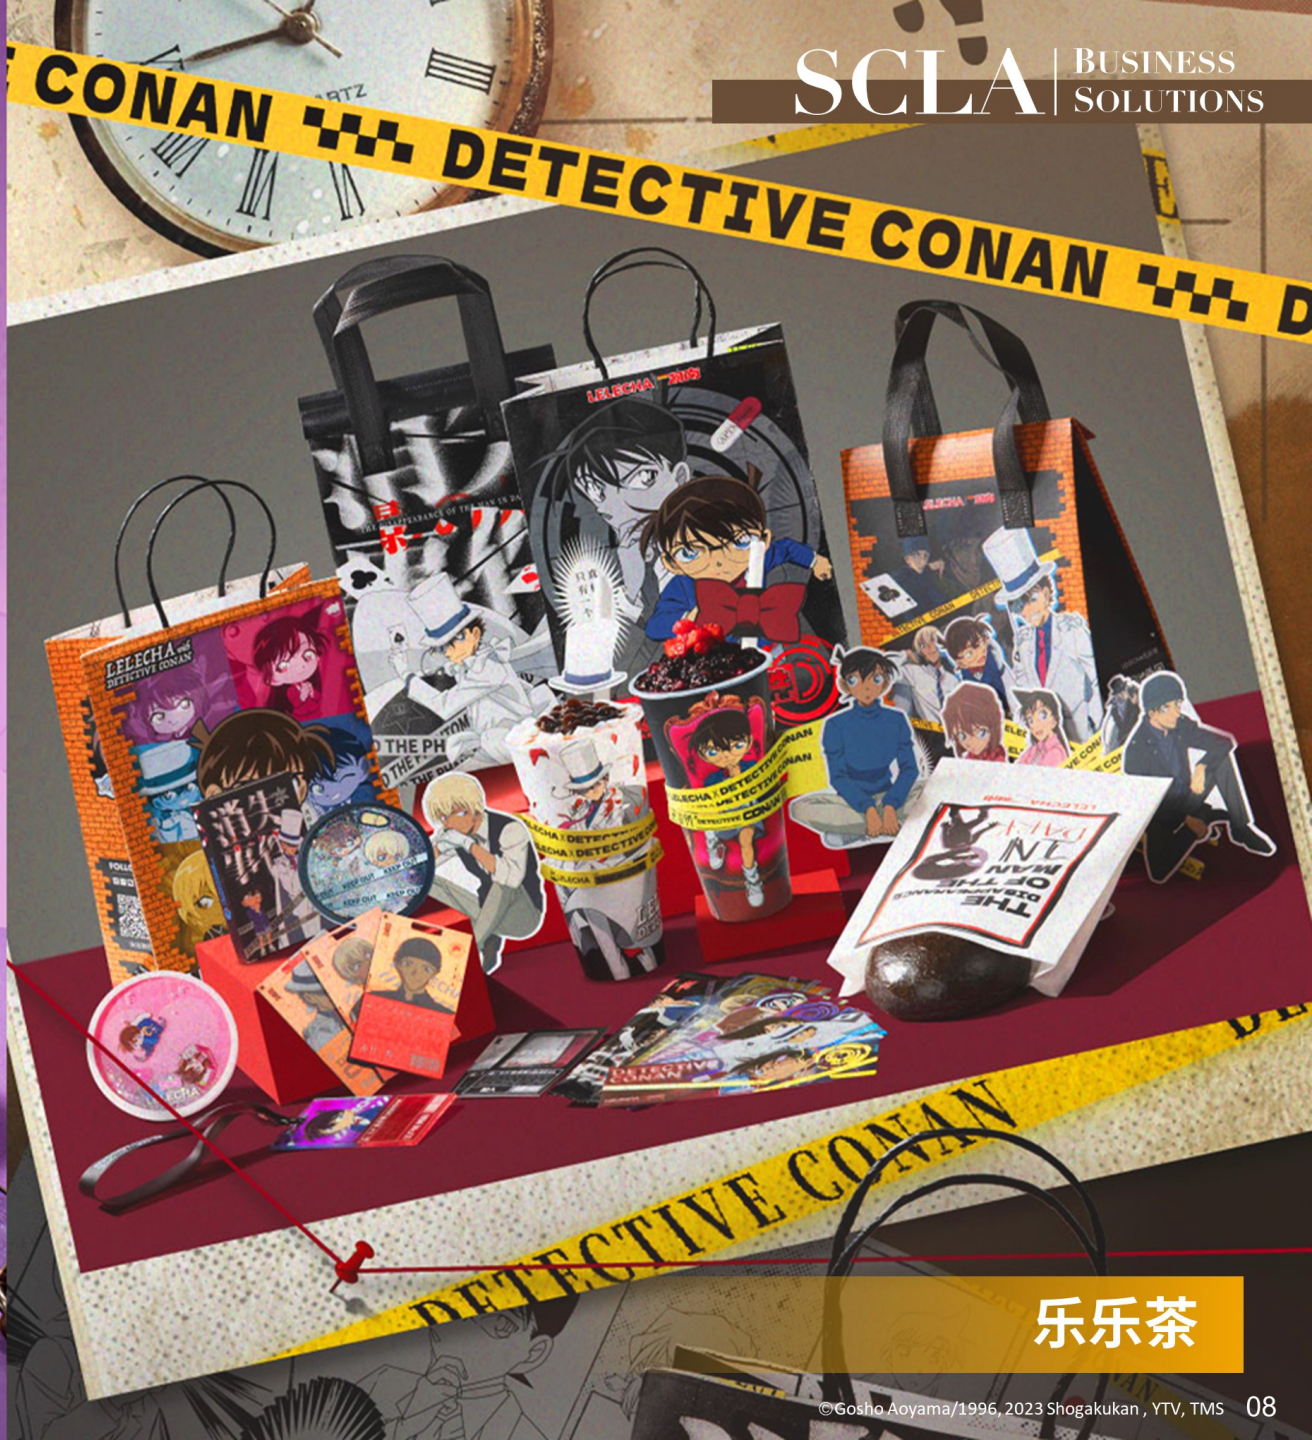

新品上市” 名侦探 柯南

奈雪的茶

乐乐茶