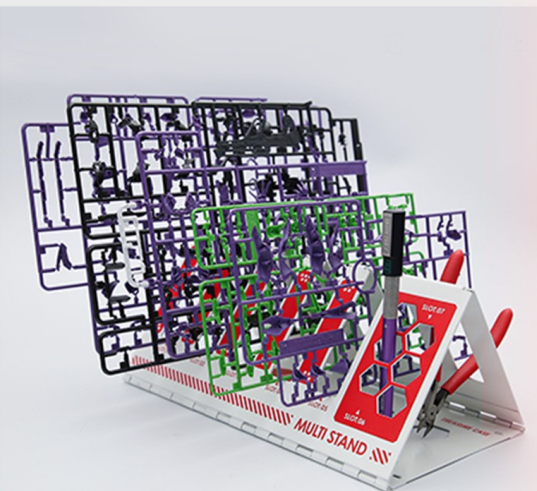

# 新品上市” 新世纪福音战士

\*本产品仅为板件架, 其他产品需另购。

\*本产品仅为挂包, 其他产品需另购。

NERV板件金属收纳架、模型工具挂包

EVANGELION

做旧金属感的操作台作为设计主体，还原了庵野秀明90年代画风的机械设定。

收藏级雕像 Rei Ayanami

新世纪福音战士 x GSC