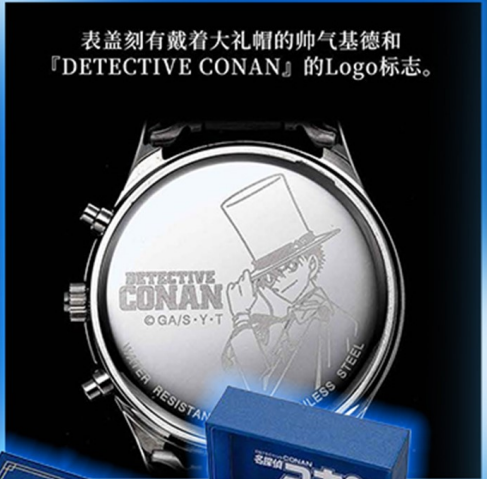

## 流星花园系列乐淘赏

江户川柯南 怪盗基德

### 名侦探柯南 x PREMICO

手表

表盖刻有戴着大礼帽的帅气基德和『DETECTIVE CONAN』的Logo标志。

表盖刻有柯南帅气摆POSE的形象和『DETECTIVE CONAN』的Logo标志。

周边

拼图

◆ 双层加厚保护, 每片拼图都需要撕开透明保护膜 ◆

◆ 激光切割工艺, 底部需用支撑柱装上螺丝拧紧固定 ◆