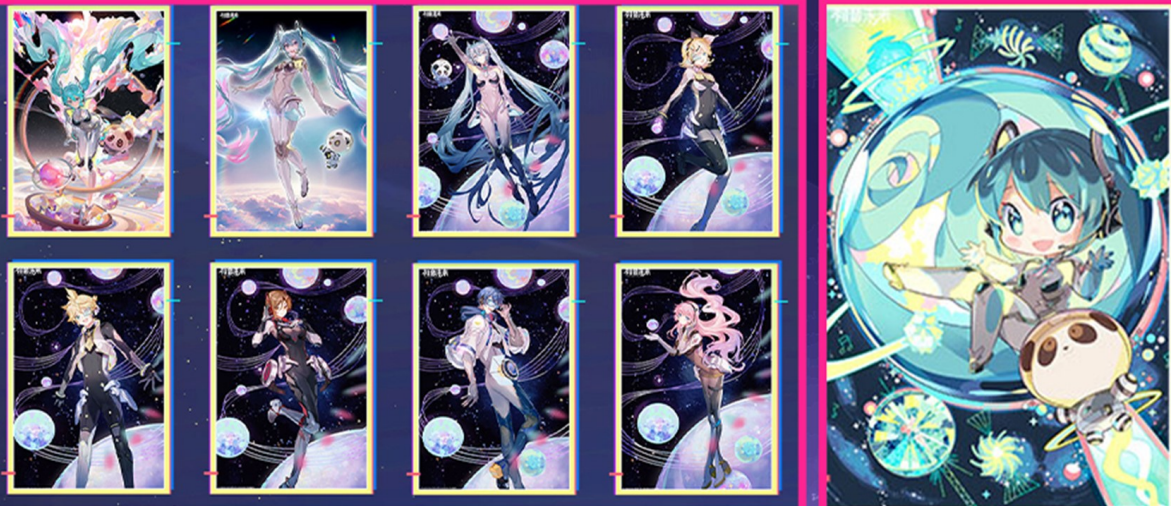

## 初音未来·未来有你2024

实体公共交通卡

手机交通卡

初音未来

镜音铃

KAITO

MEIKO

镜音连

镜音铃

MIKU-Q版

LUKA-Q版

KAITO-Q版

MEIKO-Q版

LEN-Q版

RIN-Q版

### 专属表情包