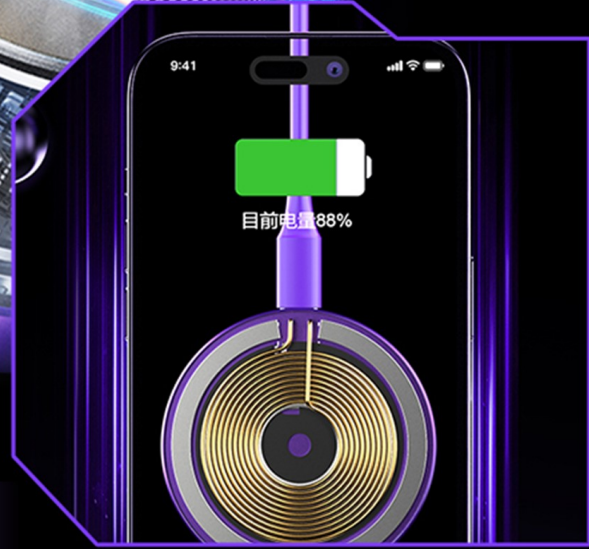

市政交通卡

多功能mini透明收纳包

新世纪福音战士RE:CORD 系列周边

新世纪福音战士零号机、初号机、2号机预组装模型

新品上市 新世纪福音战士

Q版立体冰箱贴

磁吸无线充电器

新品上市 新世纪福音战士