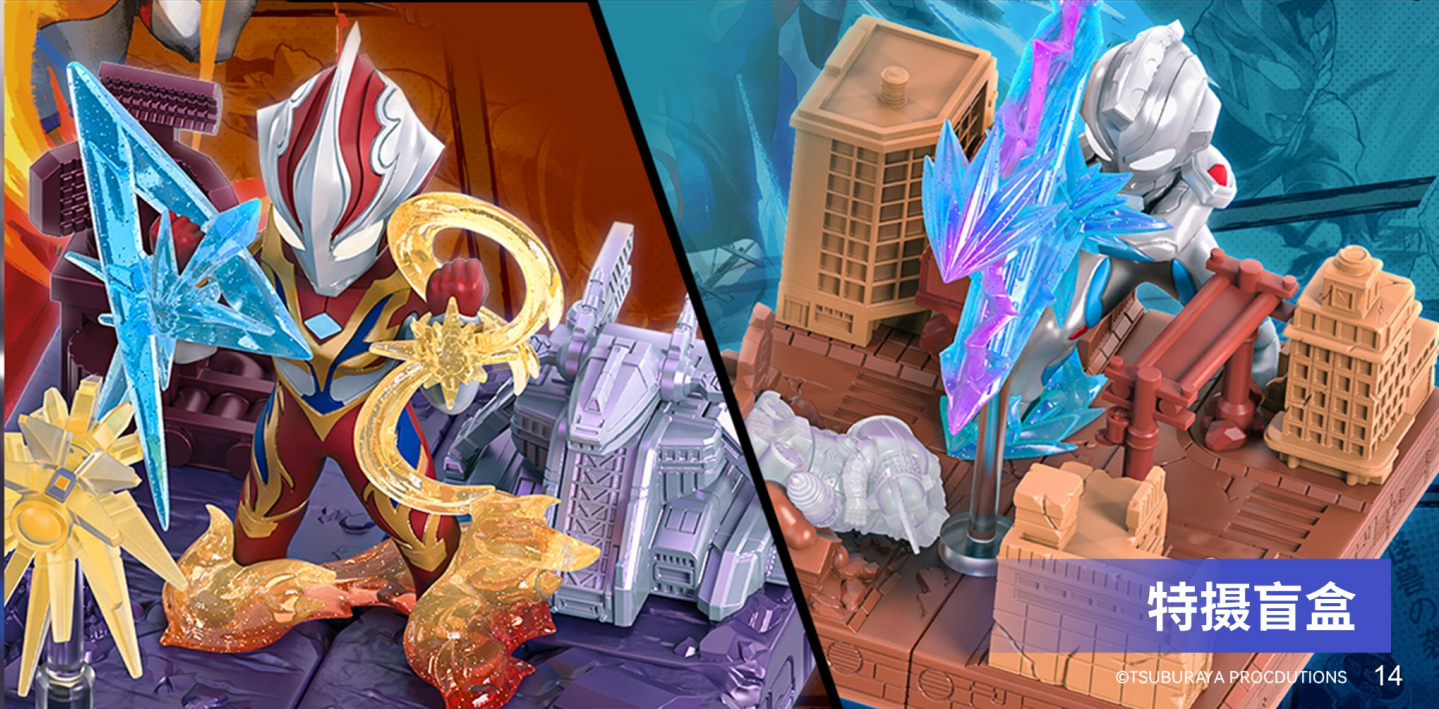

新品上市

ULTRAMAN
奥特曼

手办盲袋

SCLA BUSINESS SOLUTIONS

特摄盲盒